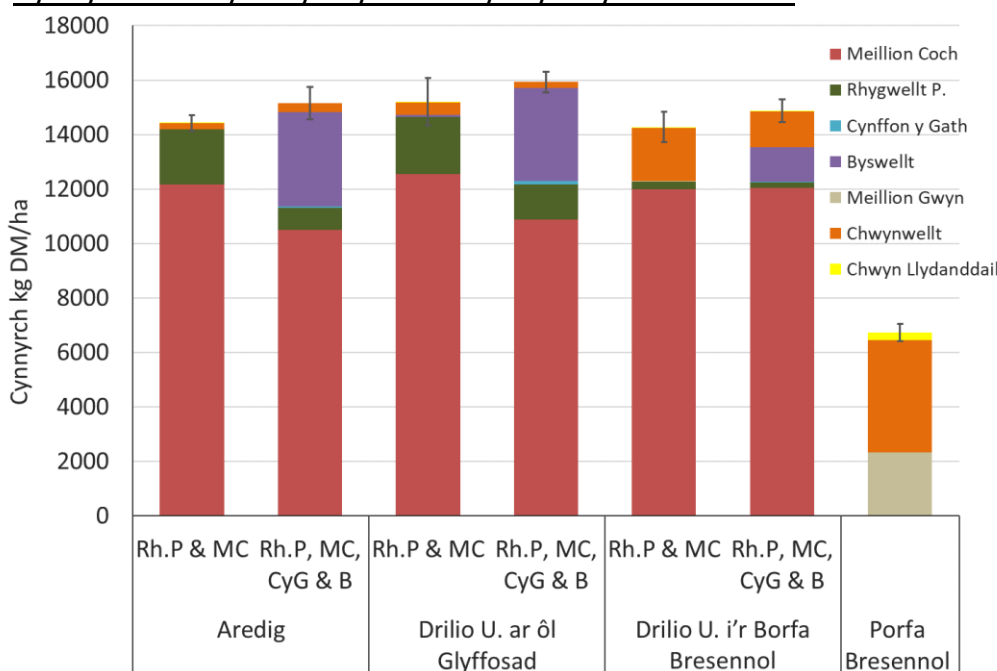

- Aredig a braenaru ar ôl glyffosad
- Drilio'n uniongyrchol ar ôl glyffosad
- Drilio'n uniongyrchol heb glyffosad
- Cymharu â phorfa bresennol

Gwerthuswyd dau gymysgedd hau (kg/ha):

Rhygwellt P. 26.0
Meillion Cochion 7.5

neu

Rhygwellt P. 11.0
Meillion Cochion 7.5
Cynffon y Gath 7.5
Byswellt 7.5

Torrwyd y lleiniau 4 gwaith y flwyddyn, gan efelychu system silwair

Cynnyrch deunydd sych yr Ail Flwyddyn Gyndda 2021

Canlyniadau

Fe wnaeth bob un o'r lleiniau a ail-blannwyd gynhyrchu dwywaith gymaint o borthiant o'i gymharu â'r borfa bresennol

Roedd cynnyrch porfeydd a ddriliwyd yn uniongyrchol yn debyg i'r rhai a gafodd eu haredig a'u braenaru